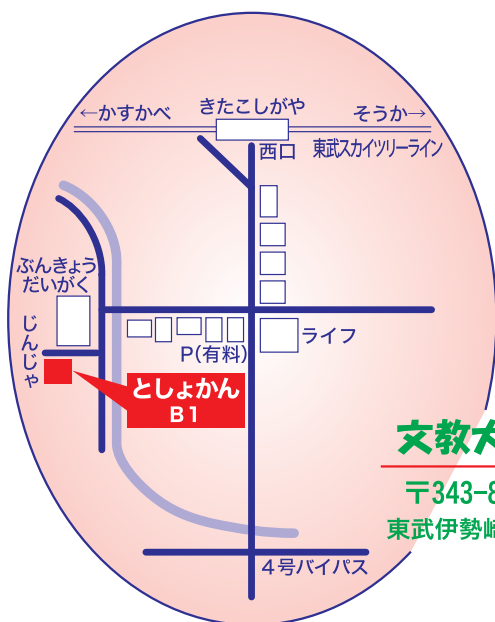

あいのみ文庫
文教大学越谷図書館児童室

〒343-8511 越谷市南荻島3337
東武伊勢崎線北越谷駅 西口下車 徒歩10分

あいのみ文庫スタッフ

塩谷智紗子（代表）

柿崎美枝子

立木厚子

檜村トシエ

二瓶若葉