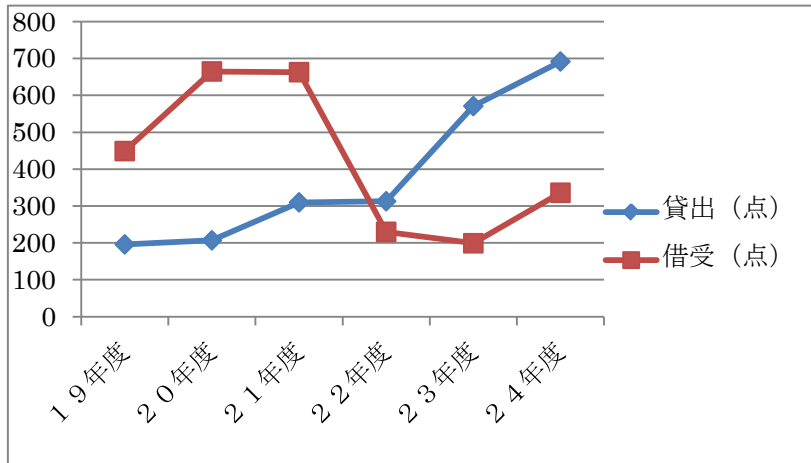

〔塩尻市立図書館 D a t e〕〔24年度〕

貸出冊数 679,841冊（個人）、19,137冊（団体）

市民一人あたりの貸出冊数 10.0冊

本館における新規登録者の市内在住者割合 59.8%

来館者数 約443,000人

相互貸借 貸出 692冊 借受 336冊

（参考：平成19年度 貸出 196冊 借受 449冊）

〔プロフィール〕